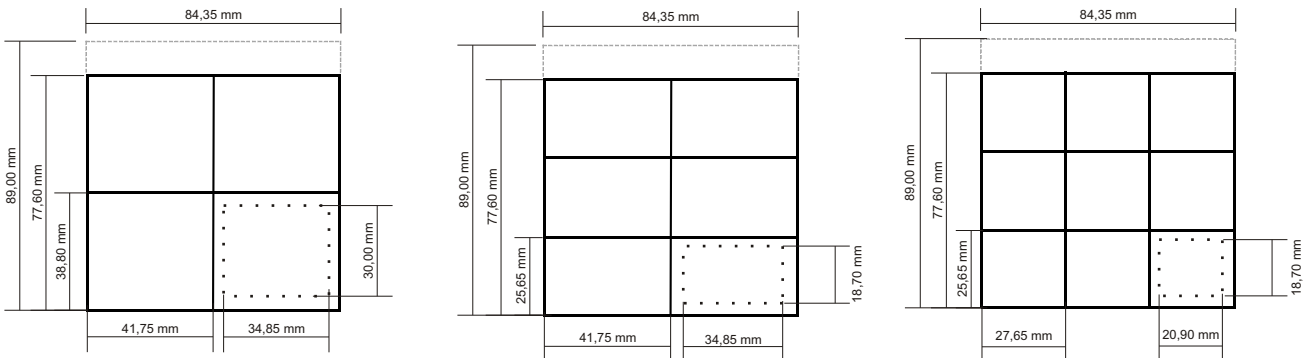

вид спереду	тип	входи	вхідний сигнал	нейтральне з'єднання	артикул									
<table border="1"> <tr><td>1</td><td>2</td></tr> <tr><td>3</td><td>4</td></tr> </table>	1	2	3	4	LSK-4	4	24V AC/DC	загальне	583 041					
	1	2												
	3	4												
	LSK-4	4	48V AC/DC	загальне	583 042									
LSK-4	4	110V AC/DC	загальне	583 043										
LSK-4	4	220V AC/DC	загальне	583 045										
<table border="1"> <tr><td>1</td><td>2</td></tr> <tr><td>3</td><td>4</td></tr> <tr><td>5</td><td>6</td></tr> </table>	1	2	3	4	5	6	LSK-6	6	24V AC/DC	загальне	583 061			
	1	2												
	3	4												
	5	6												
LSK-6	6	48V AC/DC	загальне	583 062										
LSK-6	6	110V AC/DC	загальне	583 063										
LSK-6	6	220V AC/DC	загальне	583 065										
<table border="1"> <tr><td>1</td><td>2</td><td>3</td></tr> <tr><td>4</td><td>5</td><td>6</td></tr> <tr><td>7</td><td>8</td><td>9</td></tr> </table>	1	2	3	4	5	6	7	8	9	LSK-9	9	24V AC/DC	загальне	583 091
	1	2	3											
	4	5	6											
	7	8	9											
LSK-9	9	48V AC/DC	загальне	583 092										
LSK-9	9	110V AC/DC	загальне	583 093										
LSK-9	9	220V AC/DC	загальне	583 095										

Розміри прозорого аркуша:

Можливо вставити спеціальний друкований аркуш всередину мембрани передньої панелі.

Розміри:

Підключення: