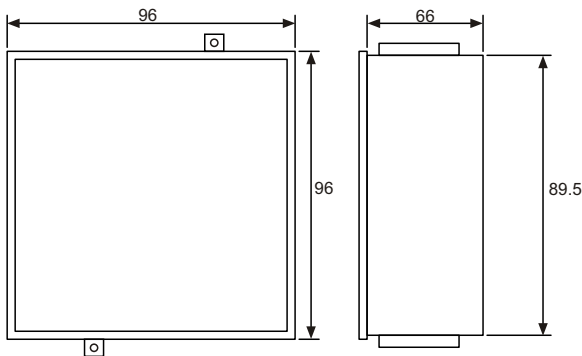

вид спереду	тип	входи	вхідний сигнал	нейтральне з'єднання	артикул									
<table border="1"> <tr><td>1</td><td>2</td></tr> <tr><td>3</td><td>4</td></tr> </table>	1	2	3	4	LSK-4	4	24V AC/DC	загальне	583 041					
	1	2												
	3	4												
	LSK-4	4	48V AC/DC	загальне	583 042									
LSK-4	4	110V AC/DC	загальне	583 043										
LSK-4	4	220V AC/DC	загальне	583 045										
<table border="1"> <tr><td>1</td><td>2</td></tr> <tr><td>3</td><td>4</td></tr> <tr><td>5</td><td>6</td></tr> </table>	1	2	3	4	5	6	LSK-6	6	24V AC/DC	загальне	583 061			
	1	2												
	3	4												
	5	6												
LSK-6	6	48V AC/DC	загальне	583 062										
LSK-6	6	110V AC/DC	загальне	583 063										
LSK-6	6	220V AC/DC	загальне	583 065										
<table border="1"> <tr><td>1</td><td>2</td><td>3</td></tr> <tr><td>4</td><td>5</td><td>6</td></tr> <tr><td>7</td><td>8</td><td>9</td></tr> </table>	1	2	3	4	5	6	7	8	9	LSK-9	9	24V AC/DC	загальне	583 091
	1	2	3											
	4	5	6											
	7	8	9											
LSK-9	9	48V AC/DC	загальне	583 092										
LSK-9	9	110V AC/DC	загальне	583 093										
LSK-9	9	220V AC/DC	загальне	583 095										

Розміри прозорого аркуша:

Можливо вставити спеціальний друкований аркуш всередину мембрани передньої панелі.

Розміри:

Підключення: